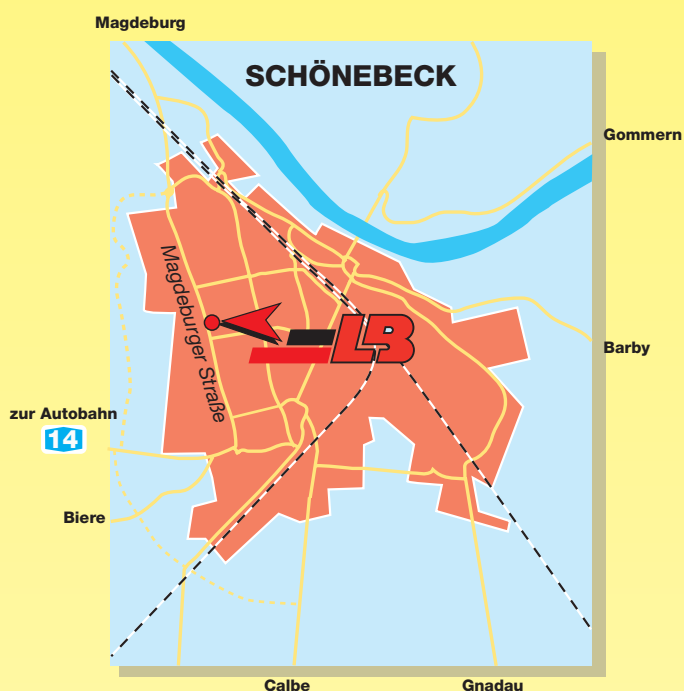

# **LB TANK**

*...und so finden Sie uns:*

**LB LOHMANN**  
**BRENNSTOFFE**

39218 Schönebeck (Elbe)  
Magdeburger Straße 220

Weitere Infos im Web unter:  
[www.lb-tank.de](http://www.lb-tank.de)

Anfragen:  
per e-Mail: [info@lb-tank.de](mailto:info@lb-tank.de)